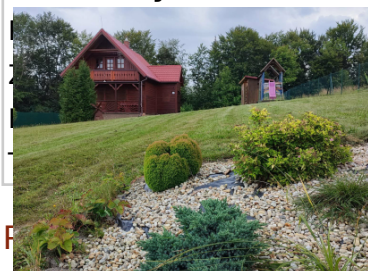

Detail:

Počet nadzemných podlaží: **2**

Rok výstavby: **2012**

Príjazd: **spevnená cesta**

Spôsob kúrenia: **Lokálne vykurovanie**

Príprava teplej vody: **Prietokový ohrievač (elektrický)**