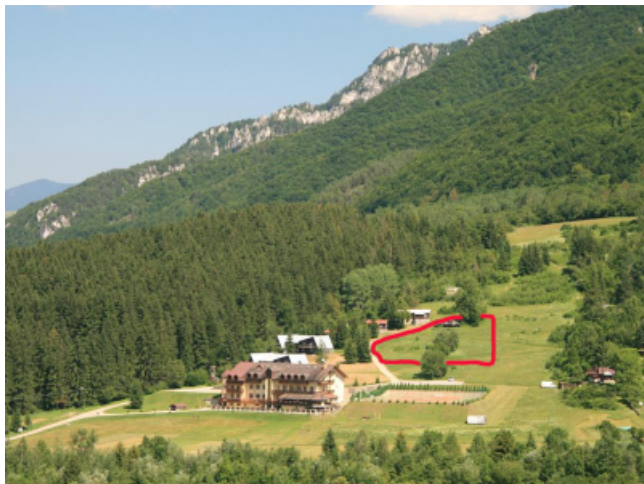

<https://www.red.sk/115912/pozemok-bela-branicka-dolina>

## Predaj: Pozemok Belá - Bránická dolina

Kód: **241015**

Výmera pozemku: **450 m<sup>2</sup>**

Šírka pozemku: **18,00 m**

Sklon: **mierny svah**

Cena: **78 750 €**  
*175,00 €/m<sup>2</sup>*

### Popis:

Ponúkame na predaj niekoľko posledných stavebných pozemkov v krásnej oblasti, na vstupe do Bránickej doliny. Rozmery pozemkov sú uvedené na fotke. Prístup k pozemkom je po spevnenej ceste, 800m od hlavnej cesty, Terchová je vzdialená 5km. Na pozemkoch sú osadené prípojky elektriny a vody. V blízkosti sa nachádza wellness hotel Bránica. Pozemky sú unikátne svojou polohou a hlavne možnosťou postaviť rekreačný objekt, nakoľko v tejto oblasti Malej Fatry nie sú dostupné žiadne iné stavebné pozemky.