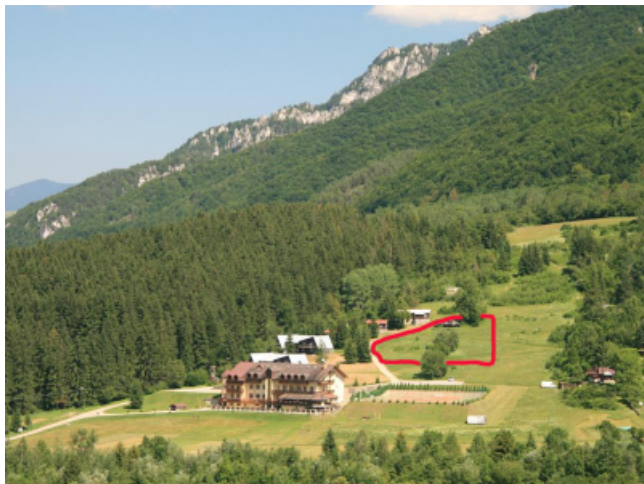

<https://www.red.sk/115912/pozemok-bela-branicka-dolina>

Predaj: Pozemok Belá - Bránická dolina

Kód: **241015**

Total land area: **450 m²**

Width of the land: **18,00 m**

Slope: **slightly sloping**

Price: **78 750 €**
175,00 €/m²

Popis:

Ponúkame na predaj niekoľko posledných stavebných pozemkov v krásnej oblasti, na vstupe do Bránickej doliny. Rozmery pozemkov sú uvedené na fotke. Prístup k pozemkom je po spevnenej ceste, 800m od hlavnej cesty, Terchová je vzdialená 5km. Na pozemkoch sú osadené prípojky elektriny a vody. V blízkosti sa nachádza wellness hotel Bránica. Pozemky sú unikátne svojou polohou a hlavne možnosťou postaviť rekreačný objekt, nakoľko v tejto oblasti Malej Fatry nie sú dostupné žiadne iné stavebné pozemky.