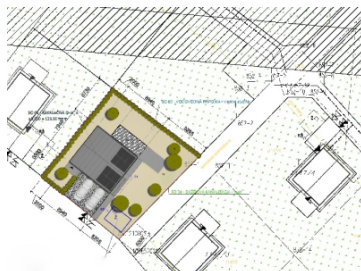

Poznámky:

Realitné centrum RED, Nám. A. Hlinku 3, 010 01 Žilina, tel.: 041/500 71 71, mobil: 0915 808 515, e-mail: red@red.sk

Uvedená cena je vrátane provízie realitnej kancelárie. Uvedené informácie a zverejnené fotografie a podklady sú orientačné a vychádzajú z údajov poskytnutých vlastníkom.